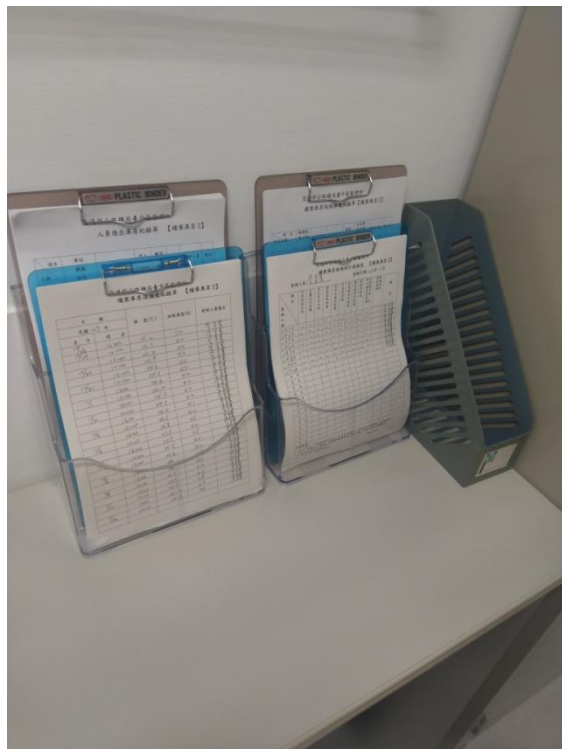

日期：107年11月13日
地點：交通部公路總局臺中區監理所
庫房表單收納架