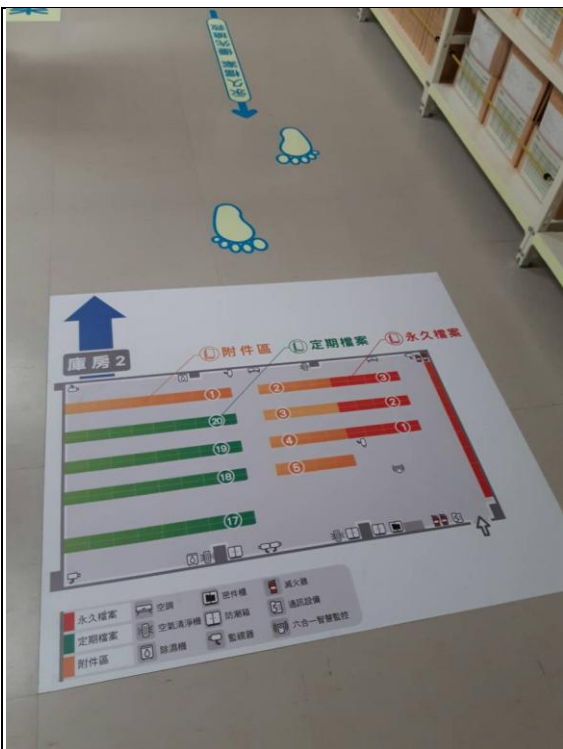

日期：107年11月13日
地點：交通部公路總局臺中區監理所
永久檔案及設備相關位置圖螢(夜)光貼紙